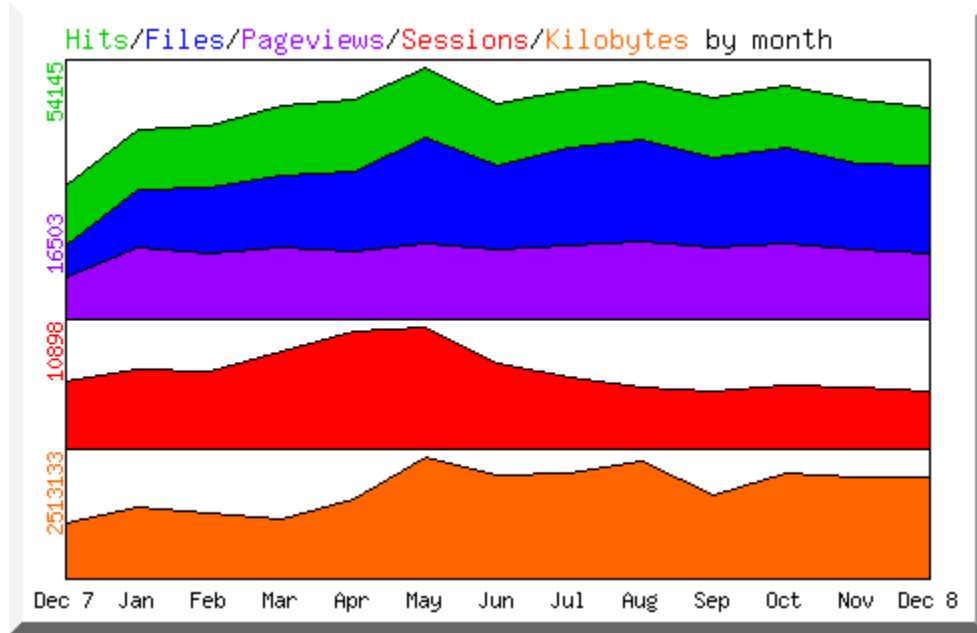

MSCA 09 Web Statistics for 2008

Month	Hits	Files	Cached	Pageviews	Sessions	KB sent
December 2008	45510	32827	5203	13934	5019	2061410
November 2008	47182	33440	4650	14755	5455	2081956
October 2008	50153	36778	5143	16326	5671	2145847
September 2008	47609	34596	4177	15093	5173	1693216
August 2008	50852	38641	3502	16503	5377	2417810
July 2008	49388	36701	4211	15475	6323	2159346
June 2008	46030	33033	4294	14708	7538	2126043
May 2008	54145	38827	5802	15958	10898	2513134
April 2008	47156	31617	6291	14261	10525	1622789
March 2008	45912	30677	7216	15126	8620	1198669
February 2008	41385	28355	5280	14116	6890	1327111
January 2008	40457	27700	4087	15248	7003	1476717
Total	565779	403192	59856	181503	84492	22824042
Average	47148	33599	4988	15125	7041	1902004